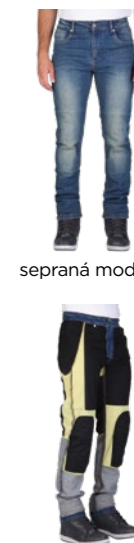

	symbol	Velikosti	Zkrácené	Prodloužené	cena
Jeans	088245	28-40/32	32K-40K/30	32L-36L/34	4.999,00 Kč

sepraná modrá

černá

broušená modrá

bledě modrá

sepraná modrá