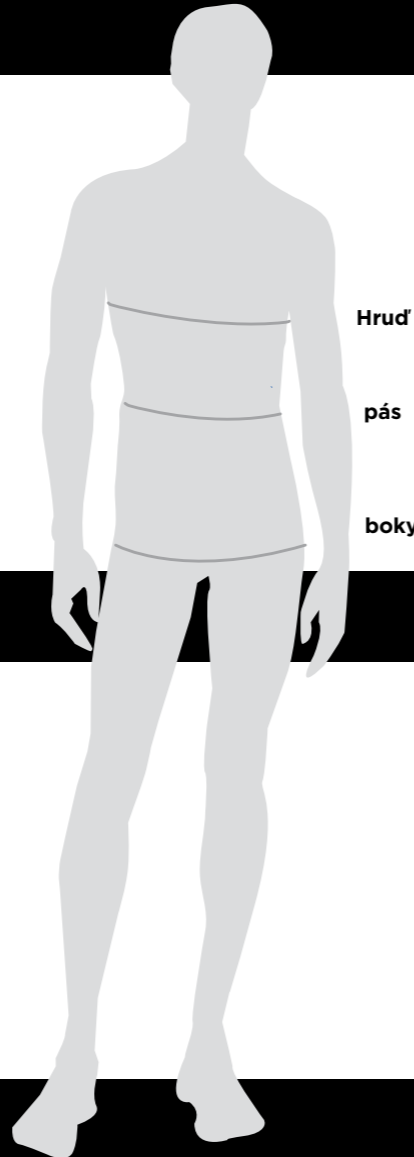

MUŽ

Kurzgrößen Výška 160-174 cm	standardní velikosti Výška 175-180 cm	rozšířené velikosti Výška 181-195 cm	obvod hrudníku cm	obvod pasu cm	obvod boků cm
	XS / 46		94-98	72-81	92-97
	S / 48	LS	99-102	82-90	98-101
KM/25	M / 50	LM/98	103-107	91-95	102-106
KL/26	L / 52	LL/102	108-110	96-100	107-109
KXL/27	XL / 54	LXL/106	111-115	101-106	110-114
KXXL/28	XXL / 56	LXXL/110	116-119	107-110	115-118
K3XL/29	3XL / 58	L3XL/114	120-123	111-114	119-122
K4XL/30	4XL / 60	L4XL	124-127	115-118	123-127
K5XL/31	5XL / 62		128-132	119-122	128-132
K6XL	6XL / 64		133-140	123-130	133-140
K8XL	8XL / 68		141-150	131-140	141-150
K10XL	10XL		151-159	141-149	151-159

ŽENA

zkrácené velikosti Výška 150-164 cm	standardní velikosti Výška 165-172 cm	rozšířené velikosti Výška 173-180 cm	obvod hrudníku cm	obvod pasu cm	obvod boků cm
	32		74-77	60-62	84-87
	34	68	78-81	63-66	88-91
18	36	72	82-85	67-70	92-95
19	38	76	86-89	71-74	96-98
20	40	80	90-93	75-78	99-101
21	42	84	94-97	79-81	102-104
22	44	88	98-102	82-85	105-110
23	46		103-107	86-91	111-116
24	48		108-113	92-96	117-121
25	50		114-119	97-102	122-127
26	52		120-125	103-108	128-132
27	54		126-131	109-114	133-138
	56		132-137	115-120	139-144
	58		138-142	121-126	145-150

TABULKA VELIKOSTÍ

Index A-Z